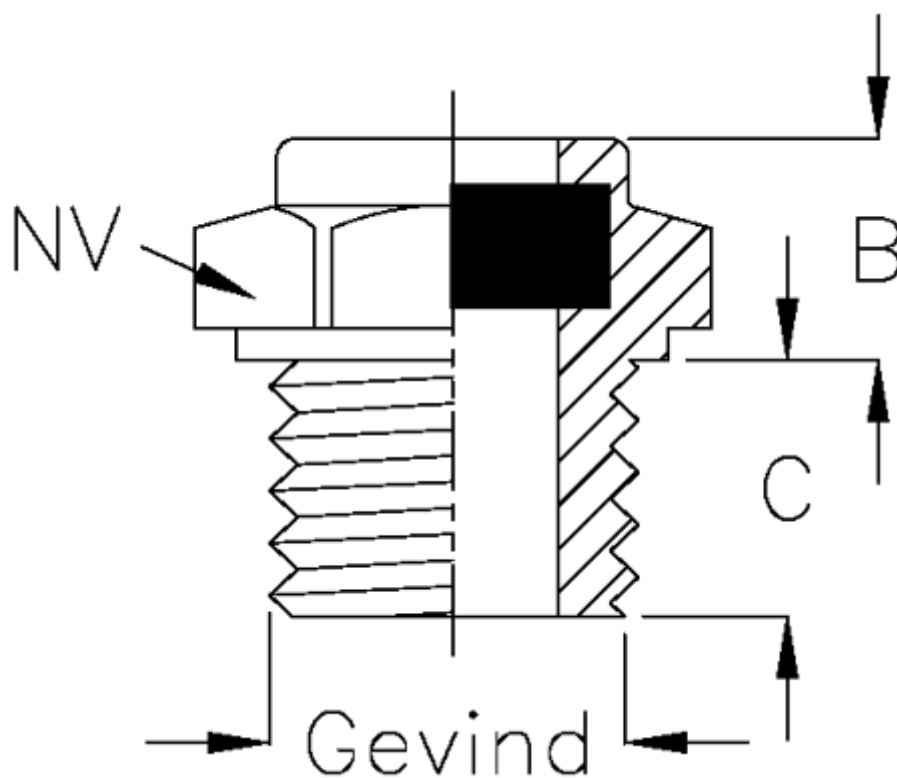

Varenummer: 21371042  
Beskrivelse: Lyddæmpningsprop  
Type 37A G 3/8

## Mål

B	= 9
C	= 8
Gevind	= 3/8 GAS
NV	= 19